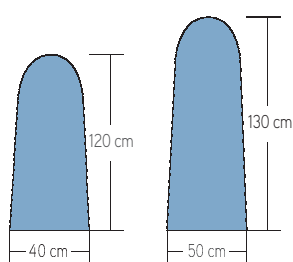

ANDROMEDA MAX VAP mod. 2009

TAVOLO DA STIRO ASPIRANTE,
RISCALDATO, VAPORIZZANTE E SOFFIANTE,
CON FERRO DA STIRO E CALDAIA

ANDROMEDA MAX VAP mod. 2009

HEATED, VACUUM, BLOWING
AND STEAMING IRONING BOARD
WITH BOILER AND IRON

PIANO DI SERIE
STANDARD BOARD
(1100 W)

PIANO MAXI
MAXI BOARD
(1600 W)